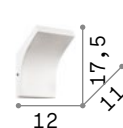

■ □ IP20

0,640 Kg / 0,0034 m³
GX53 max 1x 15W

125886 Белый

3000 K
760 Lm

123936