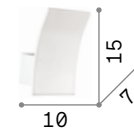

Fix

Основа из металла с беломатовым или хромированным покрытием. Рассеиватель-кулер из алюминиевой пластины шириной 6 мм. Встроенные ЛЕД.

LED Светодиодный источник света 3000 К, 20.000 часов продолжительности службы.