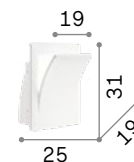

Foglio

Встраиваемое раздвижное изделие. Корпус света полностью из гипса. Излучает непрямой свет.

✦ Артикул подходящий для краски и покраски.

■ □ IP20

4,000 Kg / 0,0292 m³
E14 max 1x 40W

150581 Белый

3000 K
360 Lm

101217