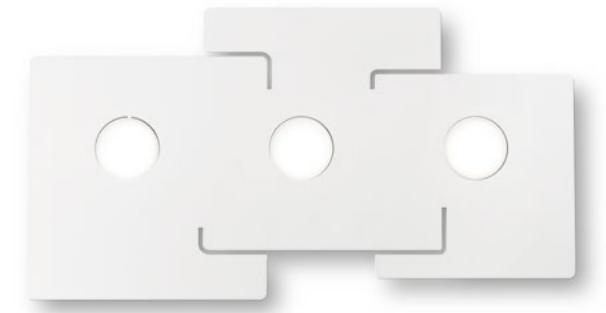

## Totem

Основа из металла лазерного моделированного и матовой белой краски. Заменяемые светодиодные лампочки GX53.

**LED** Лампочки LED GX53 9,5W 3000 K включены. Код **123936**

			
71	56	34,5	27
52,5	51	64	25
			
5,320 Kg / 0,0470 m³ GX53 max 6 x 15W	3,890 Kg / 0,0322 m³ GX53 max 4 x 15W	2,960 Kg / 0,0227 m³ GX53 max 3 x 15W	0,960 Kg / 0,0055 m³ GX53 max 1 x 15W
215785 Белый	215778 Белый	215761 Белый	215747 Белый
 3000 K 760 Lm	 3000 K 760 Lm	 3000 K 760 Lm	 3000 K 760 Lm
123936	123936	123936	123936

## Logos

Арматура из металла матовой белой краски. Заменяемые светодиодные источники света.

**LED** Лампочки LED GX53 9,5W 3000 K включены. Код **123936**

## Relax <sup>new</sup>

Арматура из металла матовой белой краски. Рассеиватель из опалового поликарбоната. Двойная светлая эмиссия: главная и боковая. Заменяемый источник ЛЕД.

**LED** Светодиодный источник света 3000 K, 17.500 часов продолжительности службы.