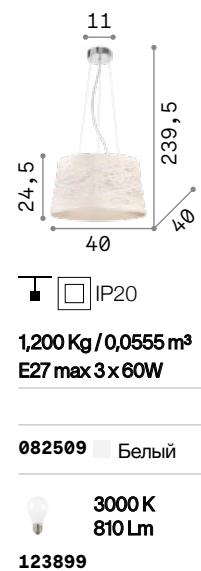

Foglia

Арматура из металла украшена вручную черного цвета. Рассеиватель из вытянутого стекла, рельефы которого окрашены вручную.

P. 350

Dusty

Арматура из хромированного металла. Рассеиватель из огнестойкой бечевки. Люстра в виде шара со стальным шнуром, регулируемым по длине с помощью автоматического устройства.

P. 429

Haunt

Потолочная чаша из металла окрашенного в белый матовый. Провод из ткани. Рассеиватель плетёный натуральный или окрашенный в белый.

159256

159812