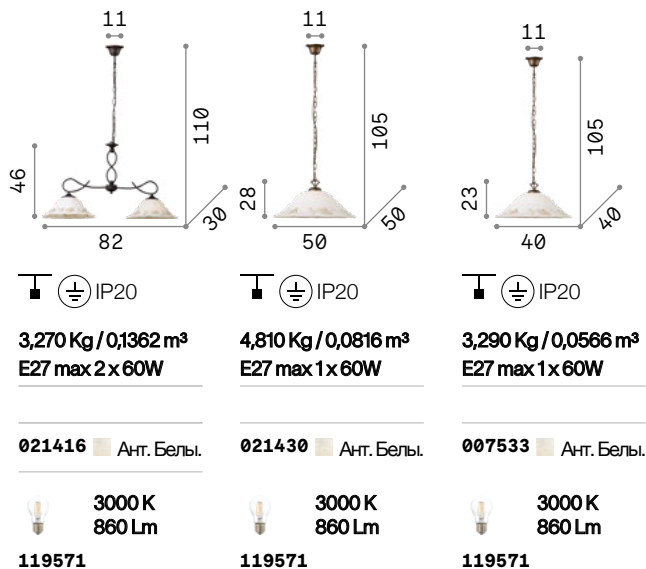

Foglia

Арматура из металла украшена вручную черного цвета. Рассеиватель из вытянутого стекла, рельефы которого окрашены вручную.

P. 350

Dusty

Арматура из хромированного металла. Рассеиватель из огнестойкой бечевки. Люстра в виде шара со стальным шнуром, регулируемым по длине с помощью автоматического устройства.

P. 429

Haunt

Потолочная чаша из металла окрашенного в белый матовый. Провод из ткани. Рассеиватель плетёный натуральный или окрашенный в белый.

159256

159812