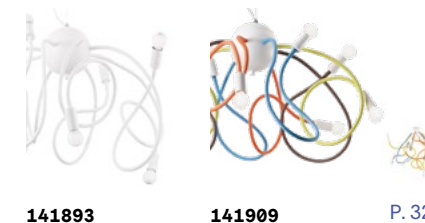

## Avion

Копрус света и потолочная чаша из дерева с матовой краской. Металлические детали хромированные. Рассеиватель из белого, дутого матового стекла.

IP20

2,440 Kg / 0,0618 m³  
E14 max 3 x 40W

136325 Синий  
136318 Красный

## Multiflex

Арматура из металла матовой краски. Гибкие рожки покрыты резиной. Стальной тросик регулируется по длине с помощью автоматического устройства.

IP20

4,440 Kg / 0,0656 m³  
E14 max 8 x 40W

141893 Белый  
141909 Цветовой

## Dream Big new

Потолочная чаша из металла матовой белой краской. Провод из ткани. Рассеиватель из белого дутого матового стекла. Корзина из шнура.

IP20

3,830 Kg / 0,1676 m³  
E27 max 1 x 42W

261195 Белый