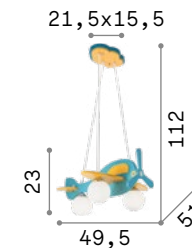

## Avion

Копрус света и потолочная чаша из дерева с матовой краской. Металлические детали хромированные. Рассеиватель из белого, дутого матового стекла.

IP20

2,440 Kg / 0,0618 m³  
E14 max 3 x 40W

136325 Синий  
136318 Красный

## Multiflex

Арматура из металла матовой краски. Гибкие рожки покрыты резиной. Стальной тросик регулируется по длине с помощью автоматического устройства.

IP20

4,440 Kg / 0,0656 m³  
E14 max 8 x 40W

141893 Белый  
141909 Цветовой

## Dream Big new

Потолочная чаша из металла матовой белой краской. Провод из ткани. Рассеиватель из белого дутого матового стекла. Корзина из шнура.

IP20

3,830 Kg / 0,1676 m³  
E27 max 1 x 42W

261195 Белый