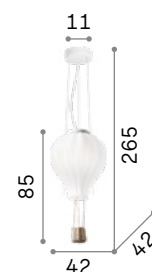

## Avion

Копрус света и потолочная чаша из дерева с матовой краской. Металлические детали хромированные. Рассеиватель из белого, дутого матового стекла.

IP20

2,440 Kg / 0,0618 m³  
E14 max 3 x 40W

136325 Синий  
136318 Красный

## Multiflex

Арматура из металла матовой краски. Гибкие рожки покрыты резиной. Стальной тросик регулируется по длине с помощью автоматического устройства.

IP20

4,440 Kg / 0,0656 m³  
E14 max 8 x 40W

141893 Белый  
141909 Цветовой

## Dream Big new

Потолочная чаша из металла матовой белой краской. Провод из ткани. Рассеиватель из белого дутого матового стекла. Корзина из шнура.

IP20

3,830 Kg / 0,1676 m³  
E27 max 1 x 42W

261195 Белый