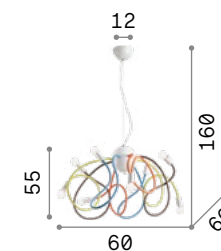

## Avion

Копрус света и потолочная чаша из дерева с матовой краской. Металлические детали хромированные. Рассеиватель из белого, дутого матового стекла.

IP20

2,440 Kg / 0,0618 m³  
E14 max 3 x 40W

136325 Синий  
136318 Красный

## Multiflex

Арматура из металла матовой краски. Гибкие рожки покрыты резиной. Стальной тросик регулируется по длине с помощью автоматического устройства.

IP20

4,440 Kg / 0,0656 m³  
E14 max 8 x 40W

141893 Белый  
141909 Цветовой

## Dream Big new

Потолочная чаша из металла матовой белой краской. Провод из ткани. Рассеиватель из белого дутого матового стекла. Корзина из шнура.

IP20

3,830 Kg / 0,1676 m³  
E27 max 1 x 42W

261195 Белый