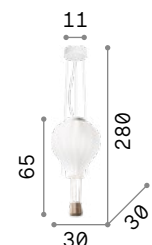

## Avion

Копрус света и потолочная чаша из дерева с матовой краской. Металлические детали хромированные. Рассеиватель из белого, дутого матового стекла.

IP20

2,440 Kg / 0,0618 m³  
E14 max 3 x 40W

136325 Синий  
136318 Красный

## Multiflex

Арматура из металла матовой краски. Гибкие рожки покрыты резиной. Стальной тросик регулируется по длине с помощью автоматического устройства.

IP20

4,440 Kg / 0,0656 m³  
E14 max 8 x 40W

141893 Белый  
141909 Цветовой

## Dream Big new

Потолочная чаша из металла матовой белой краской. Провод из ткани. Рассеиватель из белого дутого матового стекла. Корзина из шнура.

IP20

3,830 Kg / 0,1676 m³  
E27 max 1 x 42W

261195 Белый

3000 K  
810 Lm

123899

IP20

2,420 Kg / 0,1013 m³  
E27 max 1 x 42W

new 179858 Белый

3000 K  
810 Lm

123899