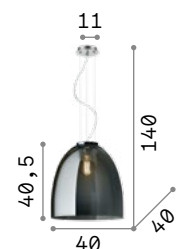

# Audi-20

Центральный элемент из металла с хромированным покрытием. Рассеиватель из дутого прозрачного или плавно переходящий в хромоый стекла. Стальные тросики регулируются по длине с помощью автоматического устройства.

# Eva

Арматура из хромированного металла. Рассеиватель из дутого прозрачного стекла эффекта серого цвета. Стальные тросики регулируются по длине с помощью автоматического устройства.

IP20

5,750 Kg / 0,1201 m³  
E27 max 1x60W