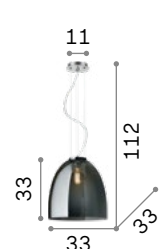

IP20

3,600 Kg / 0,0741 m³
E27 max 1x60W

101101 Серый

3000 K
860 Lm

101347