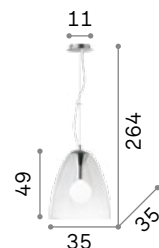

# Audi-20

Центральный элемент из металла с хромированным покрытием. Рассеиватель из дутого прозрачного или плавно переходящий в хромоый стекла. Стальные тросики регулируются по длине с помощью автоматического устройства.

**LED** Лампочки LED E27 8W Globo D125  
3000 K включены. Код **101347/101354**

IP20

4,370 Kg / 0,1017 m³  
E27 max 1x60W

016931 Прозрач.  
103990 Размлт. Хро.

3000 K  
720 Lm

101354

016931

103990

# Eva

Арматура из хромированного металла. Рассеиватель из дутого прозрачного стекла эффекта серого цвета. Стальные тросики регулируются по длине с помощью автоматического устройства.

IP20

5,750 Kg / 0,1201 m³  
E27 max 1x60W