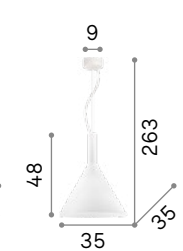

Milk

Овальная основа из металла окрашена в белый цвет. Рассеиватель из белого дугого матового стекла. Стальные тросики регулируются по длине.

IP20

4,220 Kg / 0,1024 m³
E27 max 3x60W

030326 Белый

3000 K
810 Lm

123899

IP20

1,270 Kg / 0,0354 m³
E27 max 1x60W

026787 Белый

3000 K
810 Lm

123899

Tristan new

Потолочная чаша и корпус света из металла порошковой окраски. Абажур из прозрачного акрилового материала со строчками. Доступный в белом, чёрном или металлическом золотистом цвете.

Рассеиватель из дугого облицованного и матового стекла. Белое внутри и цветное снаружи. Подвесы с тросиками регулируемыми по длине.

IP20

3,740 Kg / 0,0708 m³
E14 max 3x40W

074245 Белый

3000 K
360 Lm

101217

IP20

3,200 Kg / 0,1259 m³
E27 max 1x60W

074313 Белый

3000 K
810 Lm

123899

IP20

1,180 Kg / 0,0257 m³
E14 max 1x40W

074337 Белый
074344 Чёрный