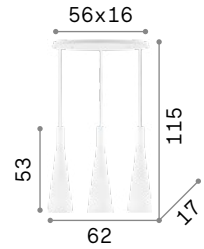

Milk

Овальная основа из металла окрашена в белый цвет. Рассеиватель из белого дугого матового стекла. Стальные тросики регулируются по длине.

IP20

4,220 Kg / 0,1024 m³
E27 max 3x60W

030326 Белый

3000 K
810 Lm

123899

IP20

1,270 Kg / 0,0354 m³
E27 max 1x60W

026787 Белый

3000 K
810 Lm

123899

Tristan new

Потолочная чаша и корпус света из металла порошковой окраски. Абажур из прозрачного акрилового материала со строчками. Доступный в белом, чёрном или металлическом золотистом цвете.

Рассеиватель из дугого облицованного и матового стекла. Белое внутри и цветное снаружи. Подвесы с тросиками регулируемыми по длине.

IP20

3,740 Kg / 0,0708 m³
E14 max 3x40W

074245 Белый

3000 K
360 Lm

101217