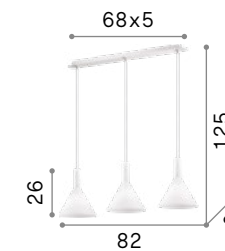

Milk

Овальная основа из металла окрашена в белый цвет. Рассеиватель из белого дугого матового стекла. Стальные тросики регулируются по длине.

IP20

4,220 Kg / 0,1024 m³
E27 max 3x60W

030326 Белый

3000 K
810 Lm

123899

IP20

1,270 Kg / 0,0354 m³
E27 max 1x60W

026787 Белый

3000 K
810 Lm

123899

Tristan new

Потолочная чаша и корпус света из металла порошковой окраски. Абажур из прозрачного акрилового материала со строчками. Доступный в белом, чёрном или металлическом золотистом цвете.

Рассеиватель из дугого облицованного и матового стекла. Белое внутри и цветное снаружи. Подвесы с тросиками регулируемыми по длине.

IP20

3,740 Kg / 0,0708 m³
E14 max 3x40W

074245 Белый

3000 K
360 Lm

101217