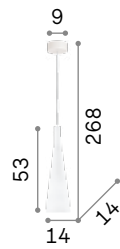

Milk

Овальная основа из металла окрашена в белый цвет. Рассеиватель из белого дугого матового стекла. Стальные тросики регулируются по длине.

IP20

4,220 Kg / 0,1024 m³
E27 max 3x60W

030326 Белый

3000 K
810 Lm

123899

IP20

1,270 Kg / 0,0354 m³
E27 max 1x60W

026787 Белый

3000 K
810 Lm

123899

Tristan new

Потолочная чаша и корпус света из металла порошковой окраски. Абажур из прозрачного акрилового материала со строчками. Доступный в белом, чёрном или металлическом золотистом цвете.

Рассеиватель из дугого облицованного и матового стекла. Белое внутри и цветное снаружи. Подвесы с тросиками регулируемыми по длине.

IP20

3,740 Kg / 0,0708 m³
E14 max 3x40W

074245 Белый

3000 K
360 Lm

101217