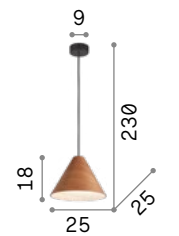

Chili new

Потолочная чаша и абажур из металла порошковой окраски. Провод из ПВХ. Доступен в белом или чёрном покрытии с белым внутренним.

269955

259741

106

0,870 Kg / 0,0304 m³
E27 max 1x 60W

269955 Белый new
259741 Чёрный new

3000 K
810 Lm
123899

0,510 Kg / 0,0065 m³
E27 max 1x 60W

269962 Белый new
259734 Чёрный new

3000 K
810 Lm
123899

0,400 Kg / 0,0051 m³
E27 max 1x 60W

269979 Белый new
259727 Чёрный new

3000 K
810 Lm
123899

Kauri new

Потолочная чаша из металла порошковой окраски. Провод из чёрной ткани. Абажур из натурального дерева. Доступный в светлом или тёмном дереве.

259130

271507

0,630 Kg / 0,0188 m³
E27 max 1x 28W

271507 Бел. сосна new
259130 Чёр. орех new