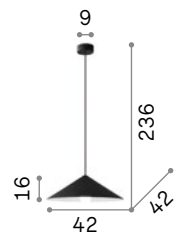

Chili new

Потолочная чаша и абажур из металла порошковой окраски. Провод из ПВХ. Доступен в белом или чёрном покрытии с белым внутренним.

269955

259741

106

0,870 Kg / 0,0304 m³
E27 max 1x 60W

269955 Белый new
259741 Чёрный new

3000 K
810 Lm
123899

0,510 Kg / 0,0065 m³
E27 max 1x 60W

269962 Белый new
259734 Чёрный new

3000 K
810 Lm
123899

0,400 Kg / 0,0051 m³
E27 max 1x 60W

269979 Белый new
259727 Чёрный new

3000 K
810 Lm
123899

Kauri new

Потолочная чаша из металла порошковой окраски. Провод из чёрной ткани. Абажур из натурального дерева. Доступный в светлом или тёмном дереве.

259130

271507

0,630 Kg / 0,0188 m³
E27 max 1x 28W

271507 Бел. сосна new
259130 Чёр. орех new