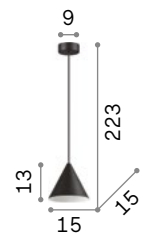

Chili new

Потолочная чаша и абажур из металла порошковой окраски. Провод из ПВХ. Доступен в белом или чёрном покрытии с белым внутренним.

269955

259741

106

0,870 Kg / 0,0304 m³
E27 max 1x 60W

269955 Белый new
259741 Чёрный new

3000 K
810 Lm
123899

0,510 Kg / 0,0065 m³
E27 max 1x 60W

269962 Белый new
259734 Чёрный new

3000 K
810 Lm
123899

0,400 Kg / 0,0051 m³
E27 max 1x 60W

269979 Белый new
259727 Чёрный new

3000 K
810 Lm
123899

Kauri new

Потолочная чаша из металла порошковой окраски. Провод из чёрной ткани. Абажур из натурального дерева. Доступный в светлом или тёмном дереве.

259130

271507

0,630 Kg / 0,0188 m³
E27 max 1x 28W

271507 Бел. сосна new
259130 Чёр. орех new