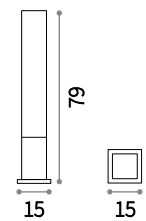

## Edo Outdoor new

Die-cast aluminum structure finished with anthracite, white or coffee powder coating. White polycarbonate diffuser.

138510

213071

IP44

1,600 Kg / 0,0239 m<sup>3</sup>  
GX53 max 1 x 15W

135755 € 95  
213071 € 95 new  
138510 € 95

IP44

2,670 Kg / 0,0268 m<sup>3</sup>  
GX53 max 1 x 15W

142999 € 95  
213088 € 95 new  
135762 € 95

4000 K / 800 Lm  
154008 € 5,90

4000 K / 800 Lm  
154008 € 5,90