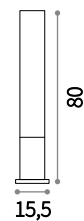

## Edo Outdoor new

Die-cast aluminum structure finished with anthracite, white or coffee powder coating. White polycarbonate diffuser.

138510

213071

IP44

1,600 Kg / 0,0239 m<sup>3</sup>  
GX53 max 1 x 15W

135755 € 95  
213071 € 95 new  
138510 € 95

IP44

2,670 Kg / 0,0268 m<sup>3</sup>  
GX53 max 1 x 15W

142999 € 95  
213088 € 95 new  
135762 € 95

4000 K / 800 Lm  
154008 € 5,90

4000 K / 800 Lm  
154008 € 5,90