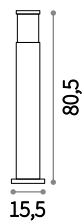

# Tronco **new**

Varnished die-cast aluminum body with different finishes: anthracite, white, coffee, grey or black. Pyrex glass diffuser with aluminum elements inside.

IP44

2,490 Kg / 0,0254 m<sup>3</sup>  
E27 max 1 x 60W

109138 € 115  
026961 € 115  
163741 € 115  
026992 € 115  
004723 € 115

IP44

1,970 Kg / 0,0193 m<sup>3</sup>  
E27 max 1 x 60W

109145 € 100  
026954 € 100  
163758 € 100  
026985 € 100  
004730 € 100

IP54

0,590 Kg / 0,0135 m<sup>3</sup>  
E27 max 1 x 60W

248264 € 90 **new**  
248288 € 90 **new**  
248271 € 90 **new**  
248257 € 90 **new**  
248295 € 90 **new**

4000 K / 450 Lm  
153957 € 2,90

4000 K / 450 Lm  
153957 € 2,90