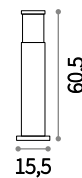

# Tronco **new**

Varnished die-cast aluminum body with different finishes: anthracite, white, coffee, grey or black. Pyrex glass diffuser with aluminum elements inside.

IP44

2,490 Kg / 0,0254 m<sup>3</sup>  
E27 max 1 x 60W

109138 € 115  
026961 € 115  
163741 € 115  
026992 € 115  
004723 € 115

IP44

1,970 Kg / 0,0193 m<sup>3</sup>  
E27 max 1 x 60W

109145 € 100  
026954 € 100  
163758 € 100  
026985 € 100  
004730 € 100

IP54