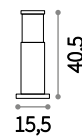

# Tronco **new**

Varnished die-cast aluminum body with different finishes: anthracite, white, coffee, grey or black. Pyrex glass diffuser with aluminum elements inside.

IP44

2,490 Kg / 0,0254 m<sup>3</sup>  
E27 max 1 x 60W

109138 € 115  
026961 € 115  
163741 € 115  
026992 € 115  
004723 € 115

IP44

1,970 Kg / 0,0193 m<sup>3</sup>  
E27 max 1 x 60W

109145 € 100  
026954 € 100  
163758 € 100  
026985 € 100  
004730 € 100

IP54