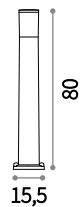

IP55  INCL.  
1,070 Kg / 0,0220 m<sup>3</sup>  
E27 max 1x23W

198644  € 67  
198637  € 67  
198620  € 67

 4000 K / 850 Lm  
151991 € 2,50