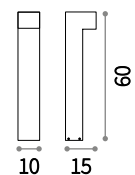

115085

Sirio new

Powder coated aluminum body. Clear Pyrex glass diffuser. Available finishes: anthracite, white, coffee, grey or black.

213262

246963

115061

115108

IP44

1,880 Kg / 0,0181 m³
G9 max 2 x 15W

115085 € 120
213262 € 120
246963 € 120
115061 € 120
115108 € 120

IP44

1,550 Kg / 0,0136 m³
G9 max 2 x 15W

115092 € 100
213279 € 100
246970 € 100 new
115078 € 100
115115 € 100