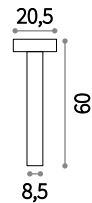

153179

Tesla

Powder painted aluminum body. White plastic screen diffuser. Downward light emission.
Available finishes: anthracite or white.

153193

IP44

3,000 Kg / 0,0379 m³
G9 max 4 x 15W

153179 € 110
153162 € 110

IP44

2,560 Kg / 0,0273 m³
G9 max 4 x 15W

153209 € 100
153193 € 100

4000 K / 320 Lm
209036 € 3,50

4000 K / 320 Lm
209036 € 3,50