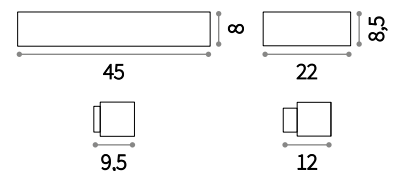

Andromeda

Die-cast aluminum body light with varnish finish. Double frosted Pyrex glass, up-and-down. Available finishes: anthracite, white, coffee, grey or black.

IP54

IP55

1,630 Kg / 0,0052 m³
E27 max 2 x 60W

1,000 Kg / 0,0045 m³
E27 max 1 x 60W

100364 € 66
163543 € 66
163550 € 66
092355 € 66
100371 € 66

066868 € 42
158822 € 42
163536 € 42
061580 € 42
061597 € 42

4000 K / 600 Lm
151960 € 2,50

4000 K / 600 Lm
151960 € 2,50