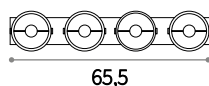

200255

Glim **new**

Total powder painted metal frame available in white or black color. Adjustable diffuser with replaceable bulb.

LED Bulbs LED GU10 13W 3000 K included.
Cod. 189031

200200

1,850 Kg / 0,0228 m³
GU10 max 4 x 50W

1,270 Kg / 0,0202 m³
GU10 max 4 x 50W

0,890 Kg / 0,0074 m³
GU10 max 2 x 50W

0,480 Kg / 0,0034 m³
GU10 max 1 x 50W

229638 € 220 **new**
229645 € 220 **new**

200217 € 210
200255 € 210

200200 € 105
200248 € 105