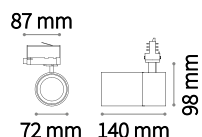

# Quick 15W

0,760 Kg / 0,0038 m³

## OPTIONAL Not included

Filter	Finish	Code	€
	Honeycomb	222608	7

Lens*	Beam	Code	€
	15°	222592	7
	45°	253558	7

Single connection	Finish	Code	€
	White	170145	21
	Black	170152	21

m	lx	øm
1	3451	0,51
2	862	1,02
3	383	1,53
4	215	2,04
5	138	2,55