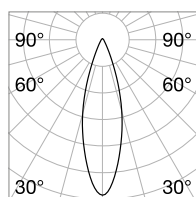

CRI ≥90

Power	Beam	Driver	Flux	CCT	Finish	Code	€
15 W	30°	On-Off	1650 Lm	3000 K	White	222554	136
					Black	222561	136
			1800 Lm	4000 K	White	222578	136
					Black	222585	136

## OPTIONAL Not included

Filter	Finish	Code	€
	Honeycomb	222608	7

Lens*	Beam	Code	€
	15°	222592	7
	45°	253558	7

Single connection	Finish	Code	€
	White	170145	21
	Black	170152	21

m	lx	øm
1	3451	0,51
2	862	1,02
3	383	1,53
4	215	2,04
5	138	2,55