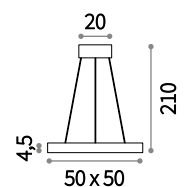

3,400 Kg / 0,0306 m<sup>3</sup>  
LED 43W / 2800 Lm

245706 € 425 <sup>new</sup>  
245713 € 425 <sup>new</sup>

IP20

2,870 Kg / 0,0220 m<sup>3</sup>  
LED 39W / 2500 Lm

245683 € 345 <sup>new</sup>  
245690 € 345 <sup>new</sup>