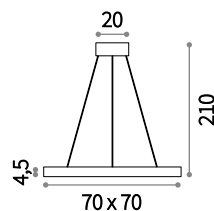

211381 € 370  
222110 € 370

IP20

1,870 Kg / 0,0260 m<sup>3</sup>  
LED 38W / 2500 Lm

211398 € 320  
222103 € 320

IP20

1,640 Kg / 0,0169 m<sup>3</sup>  
LED 31W / 2000 Lm

211404 € 270  
222097 € 270

IP20