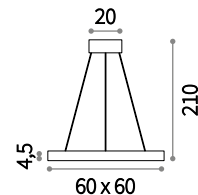

IP20

2,870 Kg / 0,0220 m³
LED 39W / 2500 Lm

245683 € 345 ^{new}
245690 € 345 ^{new}