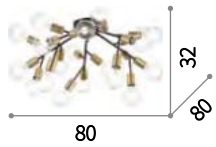

# Spark new

Matt black varnished metal frame and plated bulb holders.

■ □ IP20

2,730 Kg / 0,0864 m<sup>3</sup>  
E27 max 20 x 60W

238333 ■ € 330 new

💡 3000 K / 860 Lm  
101323 € 7,90

# Lingotto

Varnished metal frame: matt black base and matt brass structure. White overlay acid-etched blown glass diffuser.

■ ⊕ IP20

5,580 Kg / 0,0540 m<sup>3</sup>  
E14 max 4 x 40W  
198156 ■ € 247

■ ⊕ IP20