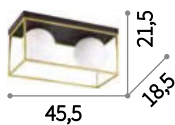

# Spark new

Matt black varnished metal frame and plated bulb holders.

■ □ IP20

2,730 Kg / 0,0864 m<sup>3</sup>  
E27 max 20 x 60W

238333 ■ € 330 new

💡 3000 K / 860 Lm  
101323 € 7,90

# Lingotto

Varnished metal frame: matt black base and matt brass structure. White overlay acid-etched blown glass diffuser.

■ ⊕ IP20

5,580 Kg / 0,0540 m<sup>3</sup>  
E14 max 4 x 40W  
198156 ■ € 247

■ ⊕ IP20