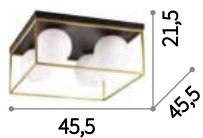

# Spark new

Matt black varnished metal frame and plated bulb holders.

■ □ IP20

2,730 Kg / 0,0864 m<sup>3</sup>  
E27 max 20 x 60W

238333 ■ € 330 new

💡 3000 K / 860 Lm  
101323 € 7,90

# Lingotto

Varnished metal frame: matt black base and matt brass structure. White overlay acid-etched blown glass diffuser.

■ ⊕ IP20

5,580 Kg / 0,0540 m<sup>3</sup>  
E14 max 4 x 40W  
198156 ■ € 247

■ ⊕ IP20