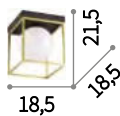

# Lingotto

Varnished metal frame: matt black base and matt brass structure. White overlay acid-etched blown glass diffuser.

■ ⊕ IP20

5,580 Kg / 0,0540 m<sup>3</sup>  
E14 max 4 x 40W  
198156 ■ € 247

■ ⊕ IP20

3,370 Kg / 0,0451 m<sup>3</sup>  
E14 max 2 x 40W  
198149 ■ € 164

■ ⊕ IP20

1,810 Kg / 0,0183 m<sup>3</sup>  
E14 max 1 x 40W  
198132 ■ € 100

💡 3000 K / 360 Lm  
101217 € 3,00

💡 3000 K / 360 Lm  
101217 € 3,00