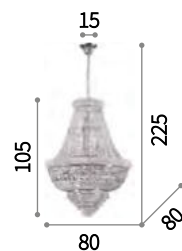

215969

Dubai new

Chrome or golden metal frame. Decorative elements composed of transparent cut crystals pearls, octagons and prisms.

207216

IP20

20,000 Kg / 0,7875 m³
E14 max 24 x 40W

243597 € 1.250 new
243528 € 1.300 new

IP20

9,170 Kg / 0,2723 m³
E14 max 10 x 40W

215969 € 840
207216 € 880

IP20

4,990 Kg / 0,0917 m³
E14 max 5 x 40W

207193 € 440
200965 € 460

P. 476

P. 510