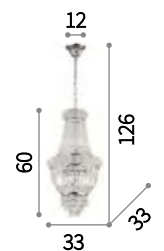

215969

Dubai new

Chrome or golden metal frame. Decorative elements composed of transparent cut crystals pearls, octagons and prisms.

207216

IP20

20,000 Kg / 0,7875 m³
E14 max 24 x 40W

243597 € 1.250 new
243528 € 1.300 new

IP20

9,170 Kg / 0,2723 m³
E14 max 10 x 40W

215969 € 840
207216 € 880

IP20

4,990 Kg / 0,0917 m³
E14 max 5 x 40W

207193 € 440
200965 € 460

P. 476

P. 510