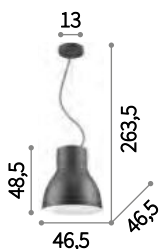

Metro

Metal body and diffuser. Enameled white inside. Electrical cable adjustable in length.

IP20

0,970 Kg / 0,0261 m³

E27 max 1 x 60W

139098 ■ € 56

3000 K / 720 Lm
101354 € 9,00

Breeze ^{new}

Metal body and diffuser. Enameled white inside. Electrical cable adjustable in length.

IP20

3,490 Kg / 0,070 m³

E27 max 1 x 60W

232041 ■ € 150 ^{new}

3000 K / 720 Lm
101354 € 9,00

IP20

0,790 Kg / 0,0206 m³