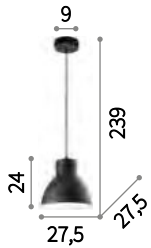

Metro

Metal body and diffuser. Enameled white inside. Electrical cable adjustable in length.

IP20

0,970 Kg / 0,0261 m³

E27 max 1 x 60W

139098 ■ € 56

3000 K / 720 Lm
101354 € 9,00

Breeze ^{new}

Metal body and diffuser. Enameled white inside. Electrical cable adjustable in length.

IP20

3,490 Kg / 0,070 m³

E27 max 1 x 60W

232041 ■ € 150 ^{new}

3000 K / 720 Lm
101354 € 9,00

IP20

0,790 Kg / 0,0206 m³