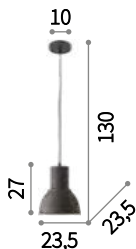

Metro

Metal body and diffuser. Enameled white inside. Electrical cable adjustable in length.

IP20

0,970 Kg / 0,0261 m³

E27 max 1 x 60W

139098 ■ € 56

3000 K / 720 Lm
101354 € 9,00

Breeze ^{new}

Metal body and diffuser. Enameled white inside. Electrical cable adjustable in length.

IP20

3,490 Kg / 0,070 m³

E27 max 1 x 60W

232041 ■ € 150 ^{new}

3000 K / 720 Lm
101354 € 9,00

IP20

0,790 Kg / 0,0206 m³