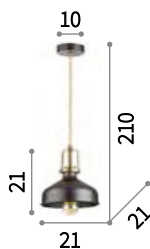

Eris new

Metal frame with matt white or black varnished ceiling rose and diffusers. Details with satin gold finish. Braided electrical wire coated with fabric.

IP20

0,630 Kg / 0,0102 m³
E27 max 1 x 60W

238104 € 50 new
249056 € 50 new

IP20

1,080 Kg / 0,0257 m³
E27 max 1 x 60W

238135 € 60 new
249063 € 60 new

IP20

0,740 Kg / 0,0126 m³
E27 max 1 x 60W

238173 € 50 new
249070 € 50 new

IP20

0,960 Kg / 0,0231 m³
E27 max 1 x 60W