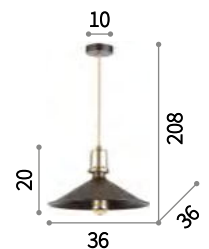

Eris new

Metal frame with matt white or black varnished ceiling rose and diffusers. Details with satin gold finish. Braided electrical wire coated with fabric.

IP20

0,630 Kg / 0,0102 m³
E27 max 1 x 60W

238104 € 50 new
249056 € 50 new

IP20

1,080 Kg / 0,0257 m³
E27 max 1 x 60W

238135 € 60 new
249063 € 60 new

IP20

0,740 Kg / 0,0126 m³
E27 max 1 x 60W

238173 € 50 new
249070 € 50 new

IP20

0,960 Kg / 0,0231 m³
E27 max 1 x 60W