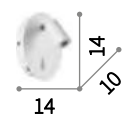

IP20

0,400 Kg / 0,0018 m³
LED 3W / 130 Lm

239682 € 75 new
239699 € 75 new

3000 K / 720 Lm
123899 € 6,90