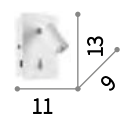

USB Lamp with integrated USB socket.

0,140 Kg / 0,0180 m³

239576 € 13 new
 239606 € 13 new
 239613 € 13 new
 239590 € 13 new

IP20

0,500 Kg / 0,0021 m³
 E27 max 1x60W +
 LED 3W / 130 Lm

239521 € 85 new
 239545 € 85 new