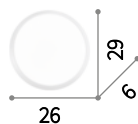

IP20
0,760 Kg / 0,0275 m³
LED 24W / 1650 Lm
252612 € 35 new
252629 € 35 new