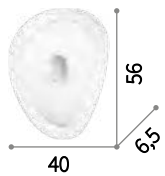

Geko

White enameled metal frame. Transparent silkscreened or white glass diffuser. Chrome metal central glass screw.

IP20
 3,820 Kg / 0,0385 m³
 E27 max 4 x 60W
 116112 € 137

IP20
 2,000 Kg / 0,0203 m³
 E27 max 3 x 60W
 018508 € 97

IP20
 1,200 Kg / 0,0130 m³
 E27 max 2 x 60W
 010861 € 67

3000 K / 360 Lm
 101286 € 3,00

3000 K / 360 Lm
 101286 € 3,00

3000 K / 360 Lm
 101286 € 3,00

Gemma new

Plastic base with different finishes. Matt white polycarbonate diffuser. Quick fastening system. The integrated LED source can be replaced.