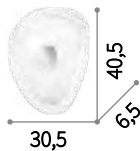

Geko

White enameled metal frame. Transparent silkscreened or white glass diffuser. Chrome metal central glass screw.

IP20
 3,820 Kg / 0,0385 m³
 E27 max 4 x 60W
 116112 € 137

IP20
 2,000 Kg / 0,0203 m³
 E27 max 3 x 60W
 018508 € 97

IP20
 1,200 Kg / 0,0130 m³
 E27 max 2 x 60W
 010861 € 67

3000 K / 360 Lm
 101286 € 3,00

3000 K / 360 Lm
 101286 € 3,00

3000 K / 360 Lm
 101286 € 3,00

Gemma new

Plastic base with different finishes. Matt white polycarbonate diffuser. Quick fastening system. The integrated LED source can be replaced.