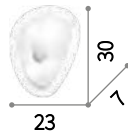

Geko

White enameled metal frame. Transparent silkscreened or white glass diffuser. Chrome metal central glass screw.

IP20
 3,820 Kg / 0,0385 m³
 E27 max 4 x 60W
 116112 € 137

IP20
 2,000 Kg / 0,0203 m³
 E27 max 3 x 60W
 018508 € 97

IP20
 1,200 Kg / 0,0130 m³
 E27 max 2 x 60W
 010861 € 67

3000 K / 360 Lm
 101286 € 3,00

3000 K / 360 Lm
 101286 € 3,00

3000 K / 360 Lm
 101286 € 3,00

Gemma new

Plastic base with different finishes. Matt white polycarbonate diffuser. Quick fastening system. The integrated LED source can be replaced.