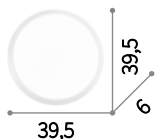

Geko

White enameled metal frame. Transparent silkscreened or white glass diffuser. Chrome metal central glass screw.

IP20
3,820 Kg / 0,0385 m³
E27 max 4 x 60W
116112 € 137

IP20
2,000 Kg / 0,0203 m³
E27 max 3 x 60W
018508 € 97

IP20
1,200 Kg / 0,0130 m³
E27 max 2 x 60W
010861 € 67

3000 K / 360 Lm
101286 € 3,00

3000 K / 360 Lm
101286 € 3,00

3000 K / 360 Lm
101286 € 3,00

Gemma new

Plastic base with different finishes. Matt white polycarbonate diffuser. Quick fastening system. The integrated LED source can be replaced.

LED LED source 3000 K, 20.000 h life.

IP20
1,210 Kg / 0,0400 m³
LED 36W / 2400 Lm
252636 € 60 new
252643 € 60 new

IP20
0,760 Kg / 0,0275 m³
LED 24W / 1650 Lm
252612 € 35 new
252629 € 35 new

IP20
0,430 Kg / 0,0163 m³
LED 12W / 720 Lm
252599 € 25 new
252605 € 25 new