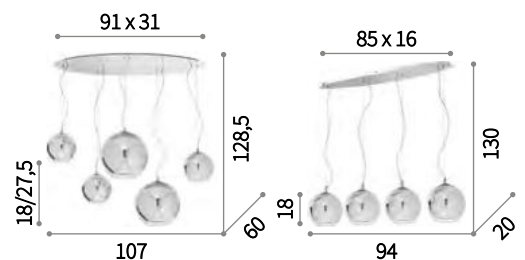

250373

Nemo Plus new

Chrome frame. Blown glass diffuser, two versions available: chrome or shaded chrome. Steel cable adjustable in length by automatic blocking cable mechanism.

149561

IP20

8,700 Kg / 0,2424 m³
E27 max 5 x 60W

138305 € 626
250373 € 554 new

IP20

4,500 Kg / 0,0873 m³
E27 max 4 x 60W

149561 € 356
250366 € 333 new

3000 K / 860 Lm
119571 € 6,50

3000 K / 860 Lm
119571 € 6,50