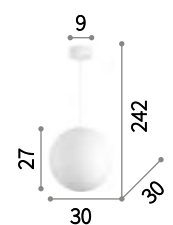

## Carta **new**

Matt white painted metal frame.  
Polycarbonate diffuser with paper effect covering. Power cable coated with fabric.

P. 269

IP20

1,780 Kg / 0,1601 m<sup>3</sup>  
E27 max 1x25W

226040 € 275 **new**

IP20

1,460 Kg / 0,0880 m<sup>3</sup>  
E27 max 1x25W

226033 € 170 **new**

IP20

0,860 Kg / 0,0404 m<sup>3</sup>  
E27 max 1x25W

226026 € 85 **new**

3000 K / 720 Lm  
101354 € 9,00

3000 K / 720 Lm  
101354 € 9,00