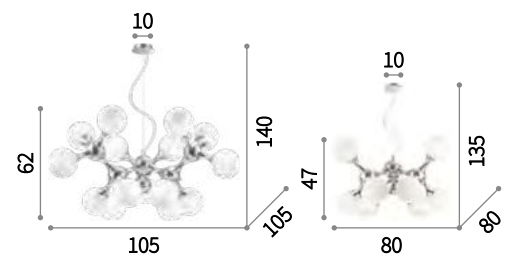

## Nodi **new**

Chrome or satin brass metal frame. Rotating junction elements for a personalized arrangement. White acid-etched blown or transparent or chrome glass diffusers.

IP20

8,000 Kg / 0,4651 m<sup>3</sup>  
E14 max 15 x 40W

082073 € 475  
241012 € 475 **new**  
200491 € 617

IP20

5,300 Kg / 0,1479 m<sup>3</sup>  
E14 max 9 x 40W

082059 € 330  
241036 € 330 **new**

P. 136

P. 192

3000 K / 430 Lm  
101200 € 2,90

3000 K / 430 Lm  
101200 € 2,90