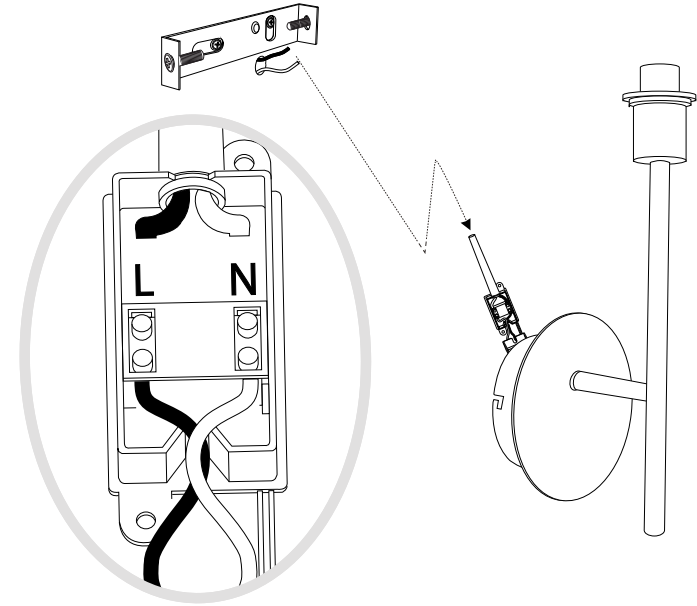

ideal lux®

REV 04/08/2022

Maracas AP1

Lampada da parete
Wall lamp
Applique
Wandleuchte
Lámpara de pared
Настенные светильники

max 1 x 2W G4 / 220~240V 50/60Hz
- 8021696200378 BIANCO
- 8021696200330 OTTONE

IDEAL LUX s.r.l.
Via Taglio Destro 32
30035 Mirano (VE) Italy
www.ideal-lux.com

IDEAL LUX Warehouse
Via delle Industrie, 8/D
30036 Santa Maria di Sala (Venezia)
8.00 - 12.00 / 13.30 - 17.00

1

2

3

4

5

**Questo prodotto contiene una sorgente luminosa
di classe di efficienza energetica /
This product is provided with a light source
with efficiency energy class of:**