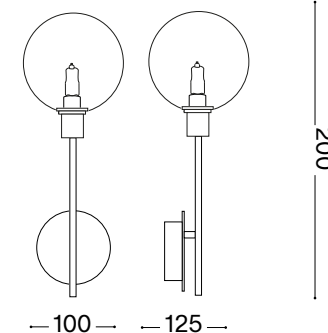

ideal lux®

REV 04/08/2022

Maracas AP1

Lampada da parete
Wall lamp
Applique
Wandleuchte
Lámpara de pared
Настенные светильники

max 1 x 2W G4 / 220~240V 50/60Hz
- 8021696200378 BIANCO
- 8021696200330 OTTONE