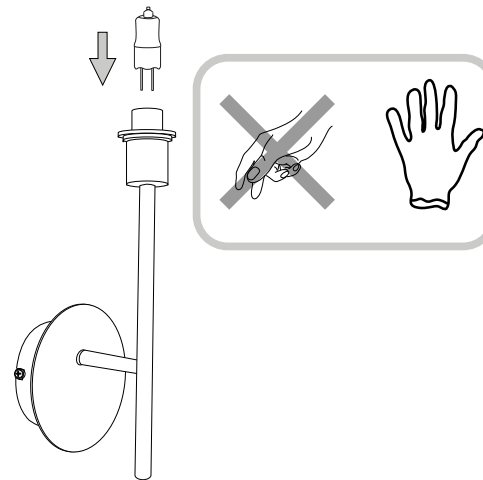

IDEAL LUX s.r.l.
Via Taglio Destro 32
30035 Mirano (VE) Italy
www.ideal-lux.com

IDEAL LUX Warehouse
Via delle Industrie, 8/D
30036 Santa Maria di Sala (Venezia)
8.00 - 12.00 / 13.30 - 17.00

1

2

3

4

5

**Questo prodotto contiene una sorgente luminosa
di classe di efficienza energetica /
This product is provided with a light source
with efficiency energy class of:**