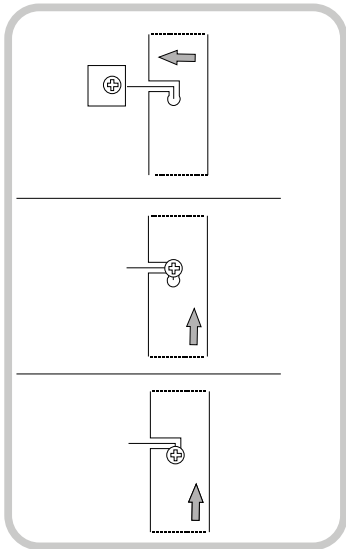

IDEAL LUX s.r.l.
Via Taglio Destro 32
30035 Mirano (VE) Italy
www.ideal-lux.com

IDEAL LUX Warehouse
Via delle Industrie, 8/D
30036 Santa Maria di Sala (Venezia)
8.00 - 12.00 / 13.30 - 17.00

1

2

3

4

5

**Questo prodotto contiene una sorgente luminosa
di classe di efficienza energetica /
This product is provided with a light source
with efficiency energy class of:**