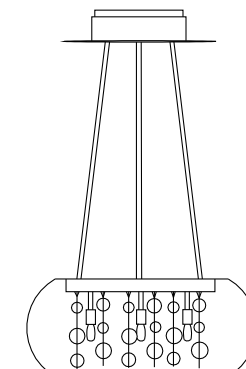

ideal lux®

REV 19/11/2018

Audi-80 SP5

Lampada a sospensione
Suspension lamp
Suspension
Pendelleuchte
Lámpara colgante
Люстры и подвесы

max 5 x 40W G9/ 220~240V
50/60Hz
- 8021696031743 CROMO
- 8021696197661 FUMÈ

33 - 116

ø 40

IDEAL LUX s.r.l.

Via Taglio Destro 32
30035 Mirano (VE) Italy
www.ideal-lux.com

IDEAL LUX Warehouse

Via delle Industrie, 8/D
30036 Santa Maria di Sala (Venezia)
8.00 - 12.00 / 13.30 - 17.00

1

2