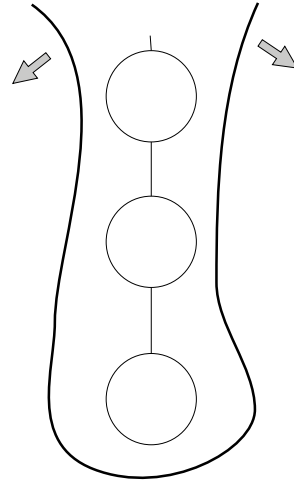

33 - 116

ø 40

IDEAL LUX s.r.l.

Via Taglio Destro 32
30035 Mirano (VE) Italy
www.ideal-lux.com

IDEAL LUX Warehouse

Via delle Industrie, 8/D
30036 Santa Maria di Sala (Venezia)
8.00 - 12.00 / 13.30 - 17.00

1

2