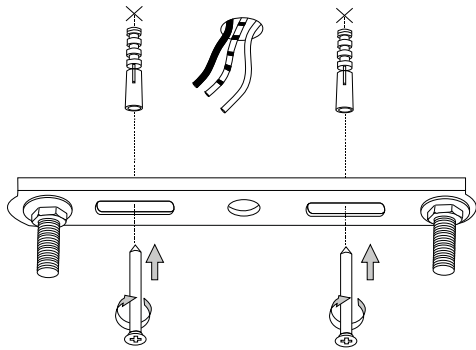

33 - 116

ø 40

IDEAL LUX s.r.l.

Via Taglio Destro 32
30035 Mirano (VE) Italy
www.ideal-lux.com

IDEAL LUX Warehouse

Via delle Industrie, 8/D
30036 Santa Maria di Sala (Venezia)
8.00 - 12.00 / 13.30 - 17.00

1

2