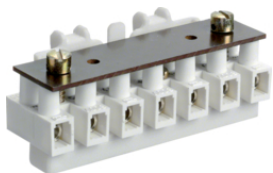

Опис	Артикул
Перегорodka горизонтальна для щіт в серії VOLTA	VZ510N
Перегорodka вертикальна для 1-рядних щіт в серії VOLTA	VZ511N
Перегорodka вертикальна для 2-рядних щіт в серії VOLTA	VZ512N
Перегорodka вертикальна для 3-рядних щіт в серії VOLTA	VZ513N
Перегорodka вертикальна для 4-рядних щіт в серії VOLTA	VZ514N

VZ406

**DIN-рейка втоплена**

Збільшення глибини встановлення до 84мм

Опис	Артикул
П-образна планка, втоплена, 1-панельна, 84мм	VZ406

VZ410N

**Монтажні комплекти для з'єднання щіт в**

Опис	Артикул
Монтажний комплект для з'єднання щіт в Volta між собою	VZ410N
Монтажний комплект для установки щіт в Volta в порожній лінійній щиті	VZ405N

VZ465N

**Клеми для провідки керування**

Для встановлення в щит всередині щитової та зовні щитової установки.

Опис	Артикул
Клеми для провідки керування, 7-пол., з кришкою кронштейнами, до пломбування	VZ465N