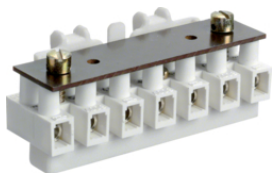

Опис	Артикул
Перегорodka горизонтальна для щиті в серії VOLTA	VZ510N
Перегорodka вертикальна для 1-рядних щиті в серії VOLTA	VZ511N
Перегорodka вертикальна для 2-рядних щиті в серії VOLTA	VZ512N
Перегорodka вертикальна для 3-рядних щиті в серії VOLTA	VZ513N
Перегорodka вертикальна для 4-рядних щиті в серії VOLTA	VZ514N

VZ406

DIN-рейка втоплена

Збільшення глибини встановлення до 84мм

Опис	Артикул
П-образна планка, втоплена, 1-панельна, 84мм	VZ406

VZ410N

Монтажні комплекти для з'єднання щиті в

Опис	Артикул
Монтажний комплект для з'єднання щиті в Volta між собою	VZ410N
Монтажний комплект для установки щиті в Volta в порожній лінійній	VZ405N

VZ465N

Клеми для проводки керування

Для встановлення в щиті всередині щитової та зовні щитової установки.

Опис	Артикул
Клеми для проводки керування, 7-пол., з кришкою кронштейнами, до пломбування	VZ465N

Акcesуари до щіт в VOLTA