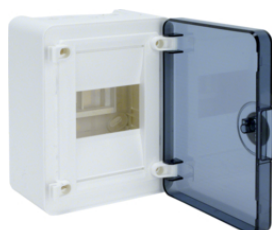

Щити GOLF з/у з білими дверцятами, 4-рядні

Опис	Артикул
Щит з/у з білими дверцятами, 48 мод. (4x12), GOLF	VS412PD
Щит з/у з білими дверцятами, 72 мод. (4x18), GOLF	VS418PD

VS412PD