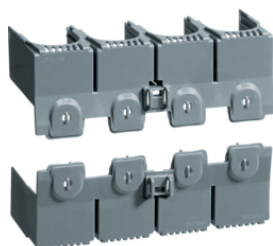

Артикул
НУВ002Н

НУВ002Н

Кришки захисту тунельних клем, 3-полюсні

Опис
Кришка для захисту тунельних клем х250 3-пол.

Артикул
НУВ027Н

НУВ027Н

Кришки захисту тунельних клем

Опис
Кришка для захисту тунельних клем х250 4-пол.