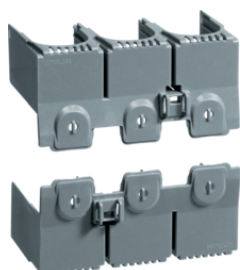

Тунельні клеми, 4-полюсні

Опис
Тунельні клеми х160 4-пол. Al/CU

Артикул
НУВ002Н

НУВ002Н