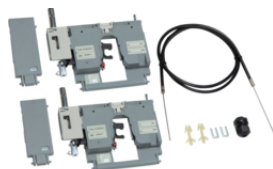

Моторні привода для х250

Опис	Артикул
Моторний привід для вимикачі в х250, 24В	НХВ040Н
Моторний привід для вимикачі в х250, 110-240В	НХВ042Н

НХВ040Н