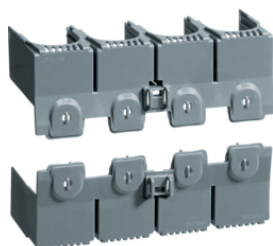

Кришки захисту тунельних клем, 3-полюсні

Опис
Кришка для захисту тунельних клем х250 3-пол.

Артикул
НУВ027Н

НУВ027Н