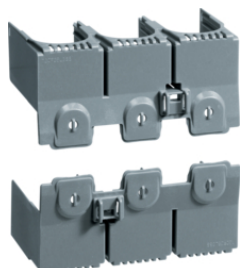

Тунельні клеми, 4-полюсні

Опис
Тунельні клеми х160 4-пол. Al/CU

Артикул
НУВ002Н

НУВ002Н