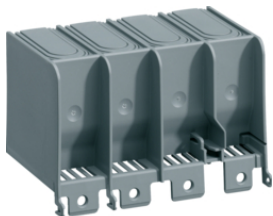

Кришки захисту клем, 3-полюсні

Опис	Артикул
Кришка для захисту подовжених клемх160 3-пол.	НУА021Н
Кришка для захисту розширених клемх160 3-пол.	НУА023Н
Кришка для захисту тунельних клемх160 3-пол.	НУА027Н
Кришка для захисту клемх160 3-пол.	НУА025Н

НУА021Н