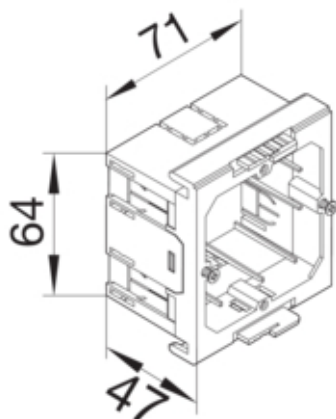

Коробка установочна 1-кратна

G2850

Архітектура

Тип монтажу для гвинтового кріплення

Конфігурація

Модуль 1-кратний

Сумісність

Сумісність продукції Fr frontrastende Gerteinbausysteme

Матеріали

Колір Чорний
Матеріал Поліамід (PA)

Розміри

Глибина 47 mm
Довжина 71 mm
Ширина 64 mm

Обладнання

Кількість одиниць 1

Безпека

Безгалогену так