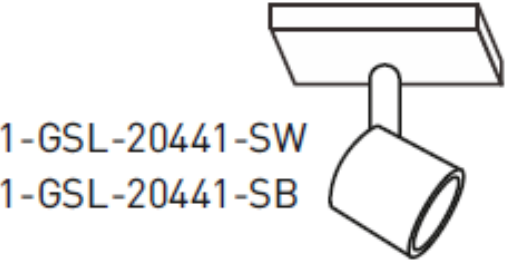

GLOBAL Spot Light

Ключевые технические характеристики и РРЦ:

Модель	Артикул	Мощность	Световой поток	Цена РРЦ, грн
GSL 02 4W 4100K CW	1-GSL-20441-CW	4W	380Lm	280
GSL 02 4W 4100K CB	1-GSL-20441-CB	4W	380Lm	
GSL 02 4W 4100K SW	1-GSL-20441-SW	4W	380Lm	290
GSL 02 4W 4100K SB	1-GSL-20441-SB	4W	380Lm	
GSL 02 12W 4100K SW	3-GSL-21241-SW	12W	380Lm	800
GSL 02 12W 4100K SB	3-GSL-21241-SB	12W	380Lm	

3-GSL-21241-SW
3-GSL-21241-SB