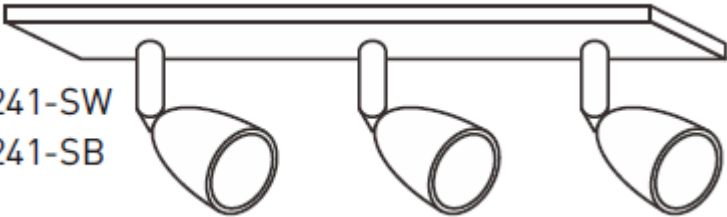

GLOBAL Spot Light

Ключевые технические характеристики и РРЦ:

1-GSL-10441-CW
1-GSL-10441-CB

1-GSL-10441-SW
1-GSL-10441-SB

1-GWL-10441-CW
1-GWL-10441-CB

3-GSL-11241-SW
3-GSL-11241-SB

Модель	Артикул	Мощность	Световой поток	Цена РРЦ, грн
GSL 01 4W 4100K CW	1-GSL-10441-CW	4W	380Lm	280
GSL 01 4W 4100K CB	1-GSL-10441-CB	4W	380Lm	
GSL 01 4W 4100K SW	1-GSL-10441-SW	4W	380Lm	290
GSL 01 4W 4100K SB	1-GSL-10441-SB	4W	380Lm	
GSL 01 12W 4100K SW	3-GSL-11241-SW	12W	1140Lm	800
GSL 01 12W 4100K SB	3-GSL-11241-SB	12W	1140Lm	
GWL 01 4W 4100K CW	1-GWL-10441-CW	4W	380Lm	390
GWL 01 4W 4100K CB	1-GWL-10441-CB	4W	380Lm	