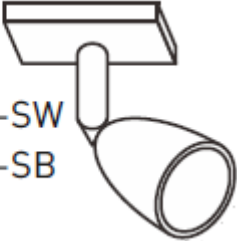

GLOBAL Spot Light

Ключевые технические характеристики и РРЦ:

1-GSL-10441-CW
1-GSL-10441-CB

1-GSL-10441-SW
1-GSL-10441-SB

1-GWL-10441-CW
1-GWL-10441-CB

3-GSL-11241-SW
3-GSL-11241-SB

Модель	Артикул	Мощность	Световой поток	Цена РРЦ, грн
GSL 01 4W 4100K CW	1-GSL-10441-CW	4W	380Lm	280
GSL 01 4W 4100K CB	1-GSL-10441-CB	4W	380Lm	
GSL 01 4W 4100K SW	1-GSL-10441-SW	4W	380Lm	290
GSL 01 4W 4100K SB	1-GSL-10441-SB	4W	380Lm	
GSL 01 12W 4100K SW	3-GSL-11241-SW	12W	1140Lm	800
GSL 01 12W 4100K SB	3-GSL-11241-SB	12W	1140Lm	
GWL 01 4W 4100K CW	1-GWL-10441-CW	4W	380Lm	390
GWL 01 4W 4100K CB	1-GWL-10441-CB	4W	380Lm	