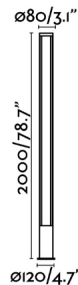

GROP est une série pour l'éclairage extérieur de lignes simples, qui comprend la technologie LED. La lampadaire a une hauteur de 75cm. La source d'illumination est LED 27W 3000K intégrée. Cette lampe est parfaite pour éclairer les zones de passage du jardin .

### Caractéristiques générales

Fixation	Sol
Genre	I
IP	54
Tension	100V-240V
Hertz	50/60Hz
Puissance	27W