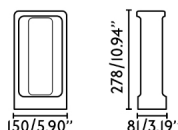

Caractéristiques générales

Fixation	Sol
Genre	II
IP	55
Tension	120V-240V
Hertz	50/60Hz
Puissance	6.5W
IK	06

Matériel

Corps/Structure	Ciment
-----------------	--------

Finitions

Corps/Structure	Ciment Gris
-----------------	-------------