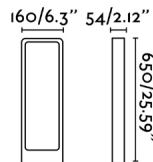

DAS es una serie para iluminación exterior de líneas actuales, que incorpora tecnología LED, formada por un aplique y dos balizas. La baliza grande tiene una altura de 65cm y está fabricada en aluminio inyectado con difusor de cristal transparente. La fuente de iluminación es COB LED 8W 3000K 480Lm. Esta baliza es perfecta para la iluminación decorativa de jardines.