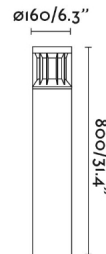

Caractéristiques générales

Fixation	Sol
Genre	I
IP	65
Tension	100V-240V
Hertz	50/60Hz
Puissance	20W
IK	10

Matériel

Corps/Structure	Aluminium+PC
Diffuseur	PC

Finitions

Corps/Structure	Gris Foncé
Diffuseur	Transparent