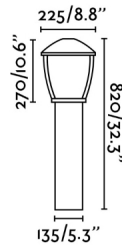

### Características generales

Fijación	Suelo
Clase	I
IP	44
Voltaje	100V-240V
Hercios	50/60Hz
Potencia	15W