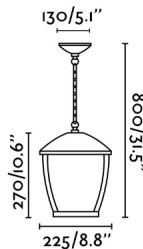

### Caractéristiques générales

Fixation	Plafond
Genre	I
IP	44
Tension	100V-240V
Hertz	50/60Hz
Mètres de câble	1500mm
Tendeur inclus	Oui
Puissance	15W

### Matériel

Corps/Structure	Aluminium
Diffuseur	PC