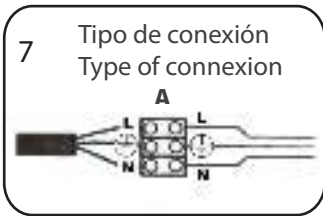

BOMBILLAS - BULBS

Ref. 74997

1 x E27 max 15w

Ref. 75001

1 x E27 max 100w

ICONOS - ICONES

1	2	3 IP44
4	5	6
7	8	9

CARACTERÍSTICAS ESPECÍFICAS
SPECIFIC FEATURES

220V-240V~50/60Hz