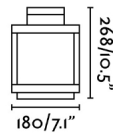

Características generales

Fijación	Sobre mesa, Sobremuro
Clase	III
IP	54
Tipo de interruptor	Táctil
Tipo de carga	110V-240V / 5V
Batería incluida	Si6h
Potencia	5W

Material

Cuerpo/Estructura	Aluminio
Difusor	Cristal