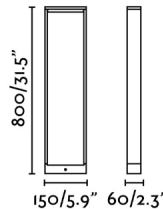

## Caractéristiques générales

Fixation	Sol
Genre	I
IP	54
Tension	100V-240V
Hertz	50/60Hz
Puissance	7W