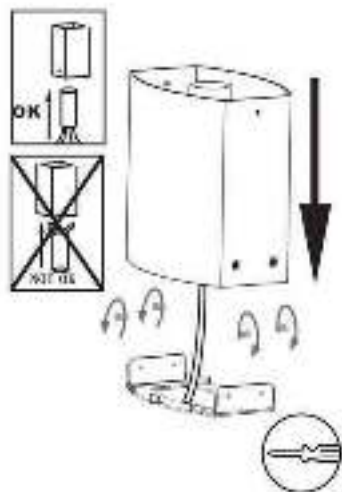

**1**

**2**

**3**

**4**

**5**

LIGHT SOURCE - FUENTE DE LUZ

1 x E27 20W no incl

TECHNICAL FEATURES - CARACTERÍSTICAS TÉCNICAS