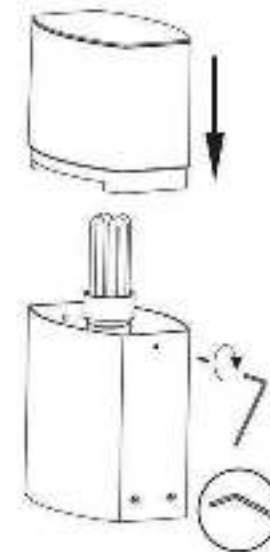

**1**

**2**

**3**

**4**

**5**

LIGHT SOURCE - FUENTE DE LUZ

1 x E27 20W no incl

TECHNICAL FEATURES - CARACTERÍSTICAS TÉCNICAS