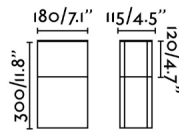

### Caractéristiques générales

Fixation	Sol, Muret
Genre	I
IP	44
Tension	100V-240V
Hertz	50/60Hz
Puissance	15W