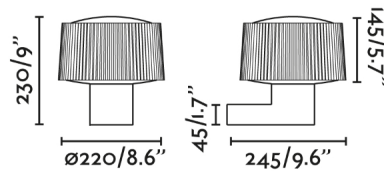

MUFFIN és un aplic d'estil modern per il·luminació exterior, fabricada en alumini i policarbonat òpal.

Característiques generals

Fixació	Paret
Classe	I
IP	44
Voltatge	100V-240V
Hercios	50/60Hz
Potència	15W