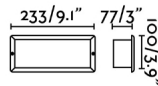

Caractéristiques générales

Fixation	Mur
Genre	I
IP	54
Tension	100V-240V
Hertz	50/60Hz
Boîte d'encastrement	Oui
Dimensions boîte d'encastrement	230x89mm
Puissance	5W
IK	07
Taille de la coupe	230x89mm

Matériel

Corps/Structure	Aluminium
Diffuseur	PC

Finitions

Corps/Structure	Gris Foncé
Diffuseur	Opal

Caractéristiques de l'éclairage

Source lumineuse incluse	Oui
Temperature	3000K
LM	50lm
CRI	>80
Orientation de la lumière	Lumière ambiante
Classification énergétique	E

Équipement électrique

Besoin d'un conducteur	Oui
Driver inclus	Oui

Téléchargement de fichiers

Documents généraux	Télécharger >