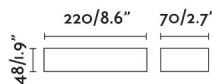

Caractéristiques générales

Fixation	Mur
Genre	I
IP	65
Tension	220V-240V
Hertz	50/60Hz
Puissance	8W

Matériel

Corps/Structure	Aluminium
Diffuseur	Verre

Finitions

Corps/Structure	Blanc Mat
Diffuseur	Prisme

Caractéristiques de l'éclairage