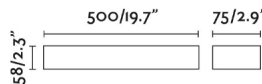

Caractéristiques générales

Fixation	Mur
Genre	I
IP	65
Tension	220V-240V
Hertz	50/60Hz
Puissance	28W

Matériel

Corps/Structure	Aluminium
Diffuseur	Verre

Finitions

Corps/Structure	Blanc Mat
Diffuseur	Prisme

Caractéristiques de l'éclairage